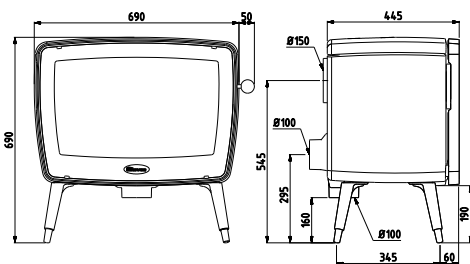

VINTAGE50:

Prijs vanaf:
€ 2.337,30 (incl. 6% BTW)
€ 2.668,05 (incl. 21% BTW)
Rendement: 84,2%
BxHxD: 690x690x445 mm

VINTAGE35:

Prijs vanaf:
€ 1.923,90 (incl. 6% BTW)
€ 2.196,15 (incl. 21% BTW)
Rendement: 83%
BxHxD: 505x685x445 mm

VINTAGE30:

Prijs vanaf:
€ 1.669,50 (incl. 6% BTW)
€ 1.905,75 (incl. 21% BTW)
Rendement: 80,4%
BxHxD: 370x680x445 mm

Moderne houtkachel in retro-design.

E8 E9 E10 E12 E14