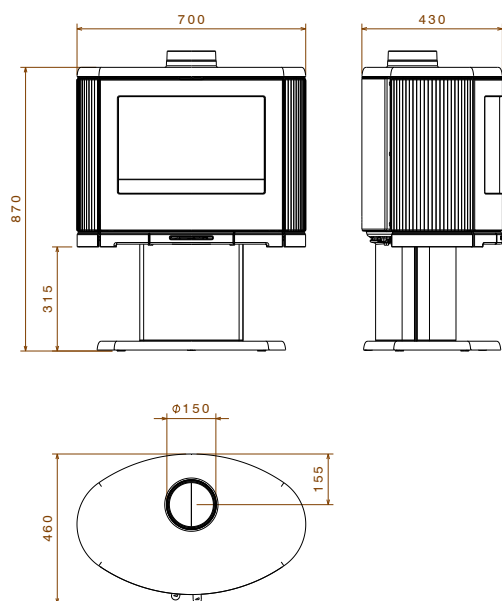

- Brandstof: hout
- Nominaal vermogen: 9,0 kW
- Vermogensbereik: 3,0-11,0kW
- Ø aansluiting rookafvoer: 150mm
- Plaats rookafvoer: bovenaansluiting
- Lengte houtblokken: 50cm
- Ovale vormgeving en gebogen glasdeur
- Panoramisch zicht op het vuur
- Keuze uit 3 uitvoeringen: op poten, op sokkel of op houtvak.

BOW/WB:

Prijs vanaf:

€ 1.828,50 (incl. 6% BTW)

€ 2.087,25 (incl. 21% BTW)

Rendement: > 75%

BxHxD: 700x865x460 mm

Ovale houtkachel met gebogen glas. Op houtvak.

BOW

new

BOW/P:

Prijs vanaf:

€ 1.807,30 (incl. 6% BTW)

€ 2.063,05 (incl. 21% BTW)

Rendement: > 75%

BxHxD: 700x870x460 mm

Ovale houtkachel met gebogen glas.
Op sokkel.

new

BOW:

Prijs vanaf:

€ 1.701,30 (incl. 6% BTW)

€ 1.942,05 (incl. 21% BTW)

Rendement: > 75%

BxHxD: 700x770x460 mm

Ovale houtkachel met gebogen glas.