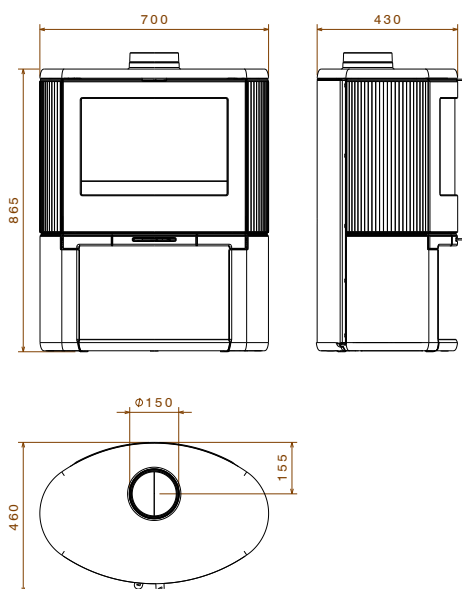

- Brandstof: hout
- Nominaal vermogen: 9,0 kW
- Vermogensbereik: 3,0-11,0kW
- Ø aansluiting rookafvoer: 150mm
- Plaats rookafvoer: bovenaansluiting
- Lengte houtblokken: 50cm
- Ovale vormgeving en gebogen glasdeur
- Panoramisch zicht op het vuur
- Keuze uit 3 uitvoeringen: op poten, op sokkel of op houtvak.

BOW/WB:

Prijs vanaf:

€ 1.828,50 (incl. 6% BTW)

€ 2.087,25 (incl. 21% BTW)

Rendement: > 75%

BxHxD: 700x865x460 mm

Ovale houtkachel met gebogen glas. Op houtvak.

BOW