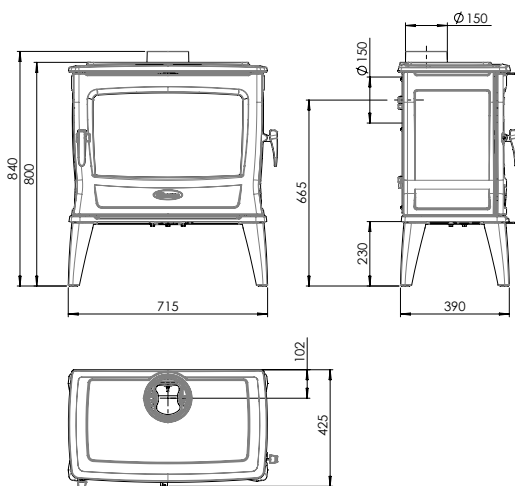

ALGEMENE SPECIFICATIES TAI35WT

- Lengte houtblokken: 35cm
- Nominaal vermogen: 6,5kW
- Vermogensbereik: 3,3-8,5kW
- Rendement: 81,4%

ALGEMENE SPECIFICATIES TAI35, TAI45, TAI55

- Ø aansluiting rookafvoer: 150mm
- Keuze tussen 3 afmetingen
- Overzicht versies TAI-reeks:
 - WD: houtkachel met zijvuldeur
 - WT: houtkachel zonder zijvuldeur
 - M: multibrandstofkachel voor hout en kolen met zijvuldeur
- Binnenwerk in gietijzer en vuurvaste chamotte-steen voor M-versies, binnenwerk in gietijzer en vermiculiet voor W-versies
- Grote uitneembare kolenbunker (autonomie tot 36u) bij multibrandstofkachels (M).
- Plaats rookafvoer bij M-versie achteraan, bij WD-versie boven- en achteraan, bij WT-versie bovenaan.

OPTIE:

- Kookplaat voor M-versies
- Sierdeksel voor M-versies
- Korte pootjes (110mm lager) voor alle TAI-versies

Optioneel is er ook een "korte poten"-set beschikbaar. Compatibel bij elke TAI-kachel. Hieronder getoond bij model TAI55M.