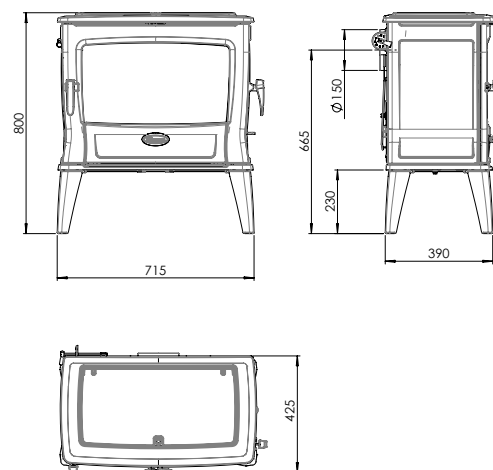

TAI55M:

Prijs vanaf:

€ 1.828,50 (incl. 6% BTW)

€ 2.087,25 (incl. 21% BTW)

Rendement: 75,3%

BxHxD: 715x800x465 mm

Tijdloze multibrandstofkachel met vultrechter en zijvuldeur.