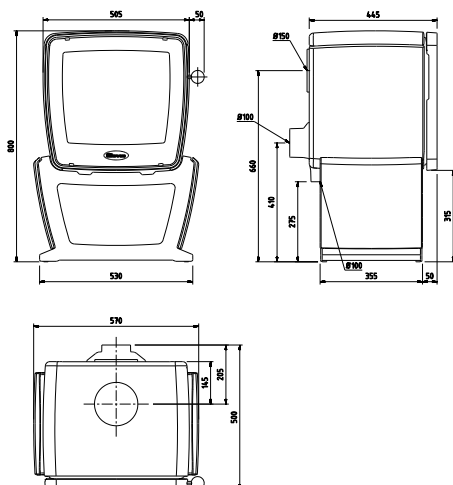

VINTAGE35CR:

Prijs vanaf:

€ 2.459,20 (incl. 6% BTW)

€ 2.807,20 (incl. 21% BTW)

Rendement: 83%

BxHxD: 570x800x445 mm

VINTAGE30CR:

Prijs vanaf:

€ 2.157,10 (incl. 6% BTW)

€ 2.462,35 (incl. 21% BTW)

Rendement: 80,4%

BxHxD: 435x800x445 mm

Moderne houtkachel in retro-design,
met cradle.

E8

E9

E10

E12

E14