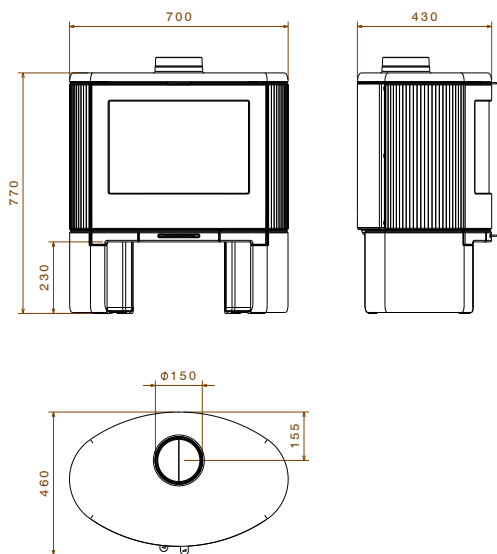

- Brandstof: hout
- Nominaal vermogen: 9,0 kW
- Vermogensbereik: 3,0-11,0kW
- Ø aansluiting rookafvoer: 150mm
- Plaats rookafvoer: bovenaansluiting
- Lengte houtblokken: 50cm
- Ovale vormgeving en gebogen glasdeur
- Panoramisch zicht op het vuur
- Keuze uit 3 uitvoeringen: op poten, op sokkel of op houtvak.

BOW/WB:

Prijs vanaf:

€ 1.828,50 (incl. 6% BTW)

€ 2.087,25 (incl. 21% BTW)

Rendement: > 75%

BxHxD: 700x865x460 mm

Ovale houtkachel met gebogen glas. Op houtvak.

BOW

new

BOW/P:

Prijs vanaf:

€ 1.807,30 (incl. 6% BTW)

€ 2.063,05 (incl. 21% BTW)

Rendement: > 75%

BxHxD: 700x870x460 mm

Ovale houtkachel met gebogen glas.
Op sokkel.

new

BOW:

Prijs vanaf:

€ 1.701,30 (incl. 6% BTW)

€ 1.942,05 (incl. 21% BTW)

Rendement: > 75%

BxHxD: 700x770x460 mm

Ovale houtkachel met gebogen glas.