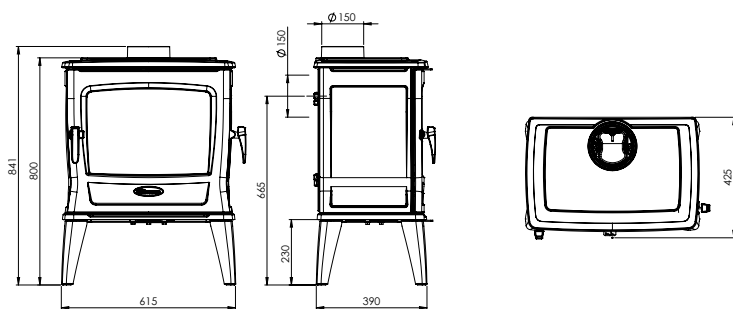

TAI45WD:

Prijs vanaf:

€ 1.537,00 (incl. 6% BTW)

€ 1.754,50 (incl. 21% BTW)

Rendement: 80%

BxHxD: 615x800x430 mm

Tijdloze houtkachel met zijvuldeur.

TAI45M