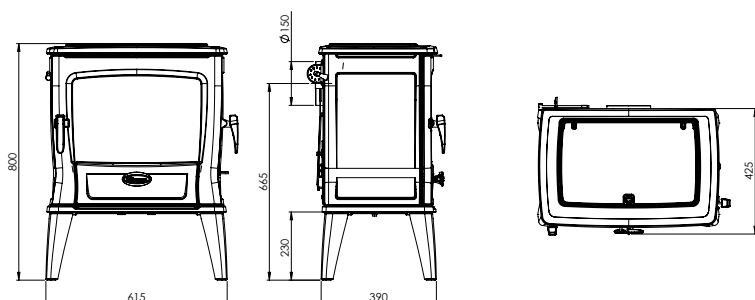

TAI45M:

Prijs vanaf:

€ 1.611,20 (incl. 6% BTW)

€ 1.839,20 (incl. 21% BTW)

Rendement: 75,3%

BxHxD: 615x800x465 mm

Tijdloze multibrandstofkachel met vultrechter en zijvuldeur.