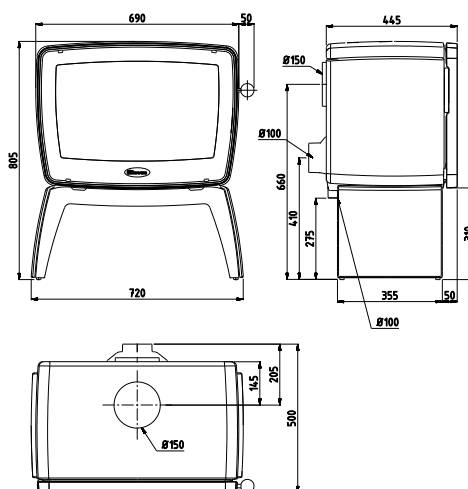

VINTAGE50TB:

Prijs vanaf:
€ 2.750,70 (incl. 6% BTW)
€ 3.139,95 (incl. 21% BTW)
Rendement: 84,2%
BxHxD: 720x805x445 mm

VINTAGE35TB:

Prijs vanaf:
€ 2.326,70 (incl. 6% BTW)
€ 2.655,95 (incl. 21% BTW)
Rendement: 83%
BxHxD: 535x800x445 mm

VINTAGE30TB:

Prijs vanaf:
€ 2.040,50 (incl. 6% BTW)
€ 2.329,25 (incl. 21% BTW)
Rendement: 80,4%
BxHxD: 400x800x445 mm

Moderne houtkachel in retro-design,
met tablet.

E8 E9 **E10** E12 E14