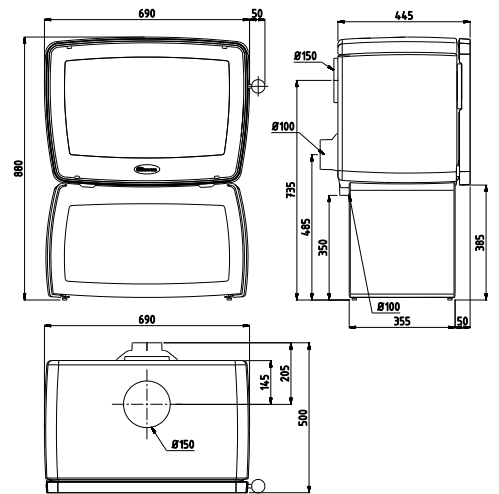

VINTAGE30CR/E12