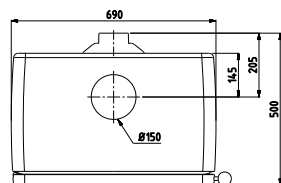

VINTAGE50:

Prijs vanaf:
€ 2.337,30 (incl. 6% BTW)
€ 2.668,05 (incl. 21% BTW)
Rendement: 84,2%
BxHxD: 690x690x445 mm

VINTAGE35:

Prijs vanaf:
€ 1.923,90 (incl. 6% BTW)
€ 2.196,15 (incl. 21% BTW)
Rendement: 83%
BxHxD: 505x685x445 mm

VINTAGE30:

Prijs vanaf:
€ 1.669,50 (incl. 6% BTW)
€ 1.905,75 (incl. 21% BTW)
Rendement: 80,4%
BxHxD: 370x680x445 mm

Moderne houtkachel in retro-design.

E8 E9 E10 E12 E14